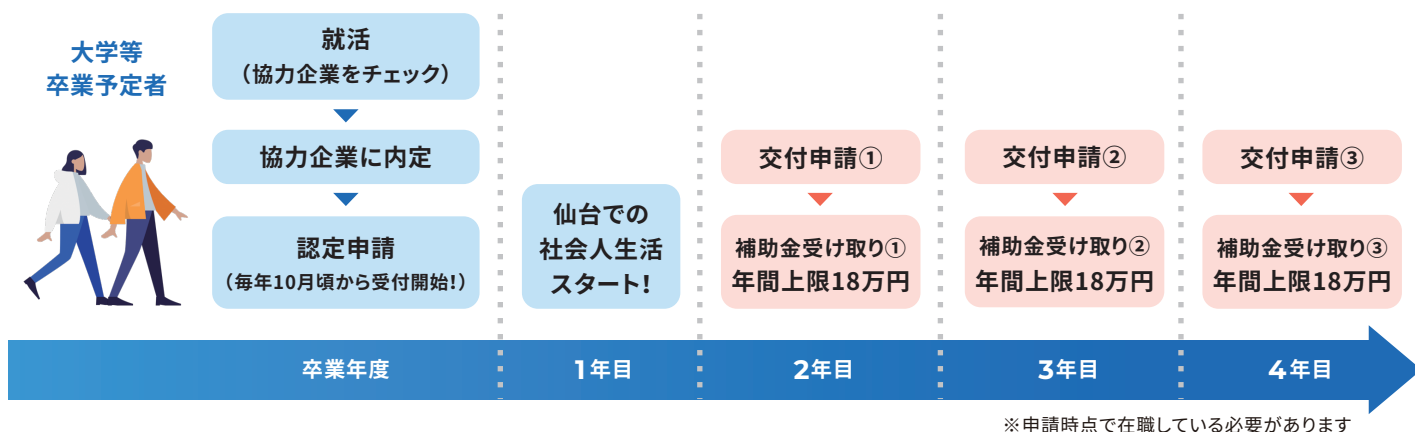

仙台市奨学金返還支援事業

仙台での就職で

奨学金返還をサポートします!

3年間合計最大54万円

「仙台市奨学金返還支援事業」は、仙台市の産業を担う人材を確保し、本市への定着を促進することを目的に、「奨学金返還支援協力企業」(協力企業)とともに、入社後3年間の奨学金返還を支援するものです。

補助金受け取りまでの流れ

以下のすべてに該当する方が対象となります

- 大学、大学院、短期大学、高等専門学校、専修学校専門課程を、卒業する見込みの方
または卒業後3年以内の方(すでに市内の事業所に正規雇用で勤務している方を除く)
- 次の奨学金等を借り入れ、返還予定または返還中の方
 - 独立行政法人日本学生支援機構の奨学金
 - 自治体・民間団体等が学資として貸与する資金で市長が認めるもの
- 協力企業に正規雇用での就職が内定した方